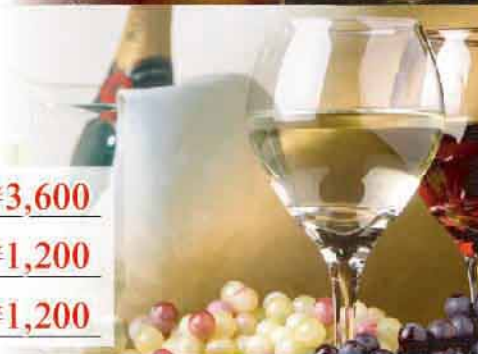

CHAMPAGNE & WINE シャンパン&ワイン

モエ・エ・シャンドン・アンペリアル(375ml) **ビシター ¥4,500** **メンバー ¥3,600**

ピアドール 赤 (375ml) **ビシター ¥1,500** **メンバー ¥1,200**

ピアドール 白 (375ml) **ビシター ¥1,500** **メンバー ¥1,200**